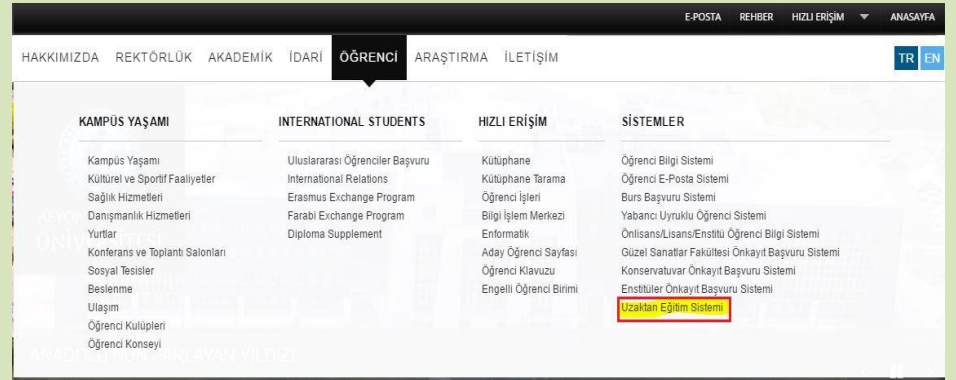

UZAKTAN EĞİTİM DERSLERİ SİSTEMİ

Uzaktan Eğitim Dersleri sistemine giriş yapabilmek için öncelikle tarayıcı'yı açıp <http://aku.edu.tr> linkini girmek gerekir. Karşımıza üniversitenin anasayfası gelir.

Buradan menü alanında aşağıdaki resimde görüldüğü gibi **ÖĞRENCİ** -> **SİSTEMLER** -> **Uzaktan Eğitim Sistemi** linki tıklanır.

Uzaktan Eğitim sayfasında aşağıdaki resimde belirtildiği gibi **CANLI DERSE GİRİŞ** butonu tıklanır.

Karşımıza gelen UZAKTAN EĞİTİM DERSLERİ sayfasından giriş yapılır. Kullanıcı adı "öğrenci numarası" şifre ise "TC numaranızın ilk 5 rakamıdır."