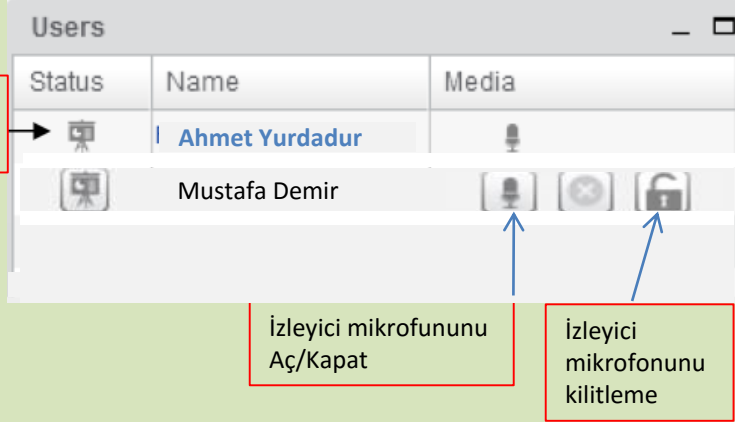

Eğer dersin sanal sınıfı başlamamışsa ekran yandaki gibi açılır.

The virtual class has not yet started. Waiting until a moderator joins ...

Eğer dersin sanal sınıfı başlamış ise ekran yandaki gibi açılır.

Hoşgeldiniz. Videolara tıklayarak sistemin kullanımı hakkındaki videoyu izleyebilirsiniz.

Öğretim Elemanı

Öğrenci

Öğretim elemanı için ses ve sunum kontrolü ayarları

Öğretim Elemanı

Öğrenciler için ses ve görüntü paylaşımı ayarları